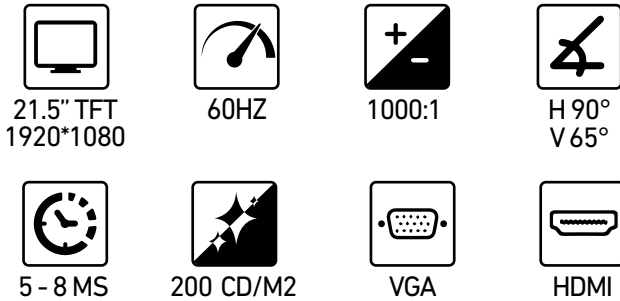

CATÁLOGO 2021

SOPORTE
VESA

COLOR
1.073B

DIMENSIONES
705*120*490 MM

PESO
6.2 KG

INCLUYE CABLE HDMI +DP

4K
ULTRA HD

Monitor
4K 2800AR-S
28" HDMI + 4K ULTRA HD

Monitor
E 2150AR
21.5" HDMI + FULL HD

INCLUYE CABLE HDMI

SOPORTE
VESA

COLOR	DIMENSIONES	PESO
16.7M	560*113*415 MM	3.3 KG

Monitor
E 2380AR-S
24" HDMI + FULL HD

INCLUYE CABLE HDMI

SOPORTE
VESA

COLOR	DIMENSIONES	PESO
16.7M	606*98*459 MM	3.3 KG